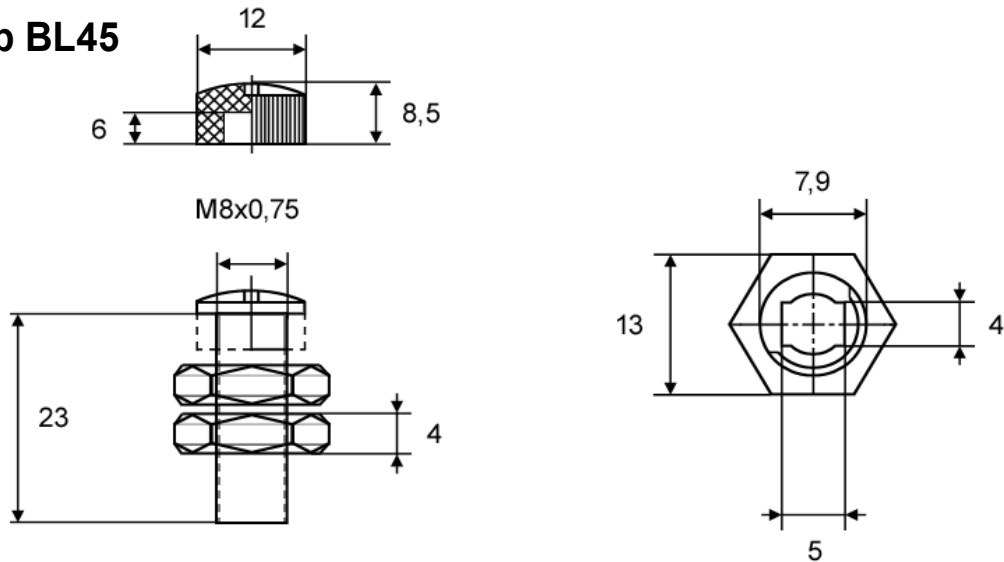

## JORDNING

**Hållare TQ FSC 6,3x10 - Borste 6,3x10x20 90% silver**

**Rörhållare BL45 4x5 M8x0,75x23 - Borste 4x5x16 90% silver**

## JORDNINGSBORSTHÅLLARE

Typ BL45

Typ TqFS / TqFSc

Typ	t x a E10	g	m	b <sub>1</sub>	b <sub>2</sub>	d	r	Nenndruck (kPa)	
TqFS	10 x 12,5 10 x 16	2,5 2,5	8,25 10	23,8 27,3	5 5	M3 M3	25 25	25 20	
TqFSc	6,3 x 8	3,1	5,5	16,7	5	M4	20	25	
TqFSc	6,3 x 10	3,1	6,5	16,7	5	M4	20	25	Standard
TqFSc	8 x 10	3,1	6,5	16,7	5	M4	20	25	
TqFSc	6,3 x 12,5	3,1	7,75	16,7	6	M4	20	25	
TqFSc	8 x 12,5	3,1	7,75	16,7	6	M4	20	25	
TqFSc	10 x 12,5	3,1	7,75	16,7	6	M4	20	25	
TqFSc	6,3 x 16	3,1	9,5	16,7	6	M4	25	25	
TqFSc	8 x 16	3,1	9,5	16,7	6	M4	25	25	
TqFSc	10 x 16	3,1	9,5	16,7	6	M4	25	20	