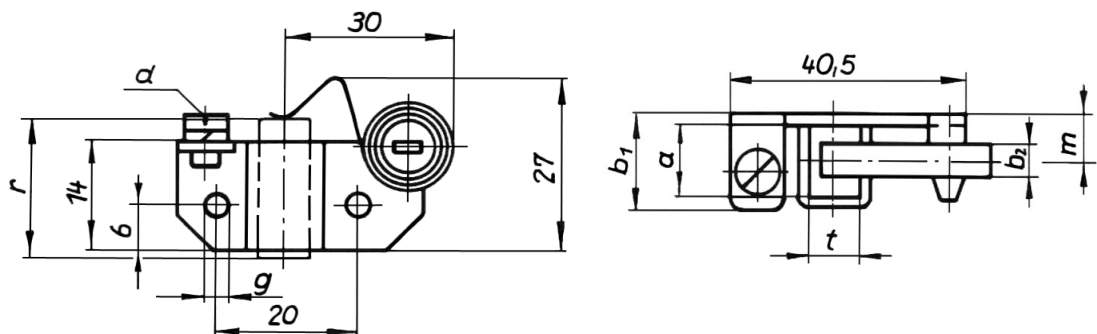

## JORDNING

**Hållare TQ FSC 6,3x10 - Borste 6,3x10x20 90% silver**

**Rörhållare BL45 4x5 M8x0,75x23 - Borste 4x5x16 90% silver**

## JORDNINGSBORSTHÅLLARE

Typ BL45

Typ TqFS / TqFSc

Typ	t x a E10	g	m	b <sub>1</sub>	b <sub>2</sub>	d	r	Nenndruck (kPa)	
TqFS	10 x 12,5 10 x 16	2,5 2,5	8,25 10	23,8 27,3	5 5	M3 M3	25 25	25 20	
TqFSc	6,3 x 8	3,1	5,5	16,7	5	M4	20	25	
TqFSc	6,3 x 10	3,1	6,5	16,7	5	M4	20	25	Standard
TqFSc	8 x 10	3,1	6,5	16,7	5	M4	20	25	
TqFSc	6,3 x 12,5	3,1	7,75	16,7	6	M4	20	25	
TqFSc	8 x 12,5	3,1	7,75	16,7	6	M4	20	25	
TqFSc	10 x 12,5	3,1	7,75	16,7	6	M4	20	25	
TqFSc	6,3 x 16	3,1	9,5	16,7	6	M4	25	25	
TqFSc	8 x 16	3,1	9,5	16,7	6	M4	25	25	
TqFSc	10 x 16	3,1	9,5	16,7	6	M4	25	20	