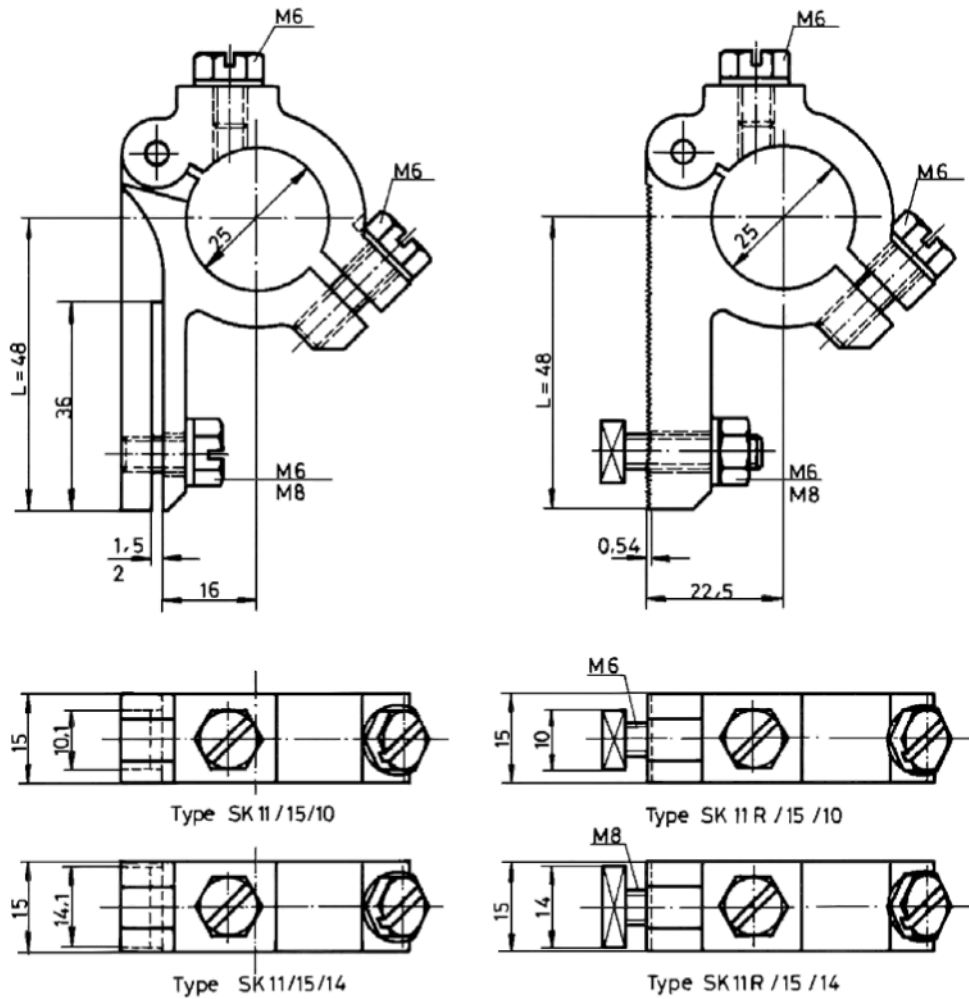

MELLANSTYCKE Typ SK11, SK11R

Type	m	k	v
SK11/15/10	10,2	≥ 6,5	≥ 5,5
SK11/15/14	14,2	≥ 8,5	≥ 6
SK11R/15/10	10,2	≥ 6,5	≥ 5,5
SK11R/15/14	14,2	≥ 8,5	≥ 6

m, k, v - monteringsdimensioner för hållare

Tillverkad av extruderad mässing

- Typ SK11 är lämpad för borsthållare utan räffling

- Typ SK11R har räffling enligt DIN 43040