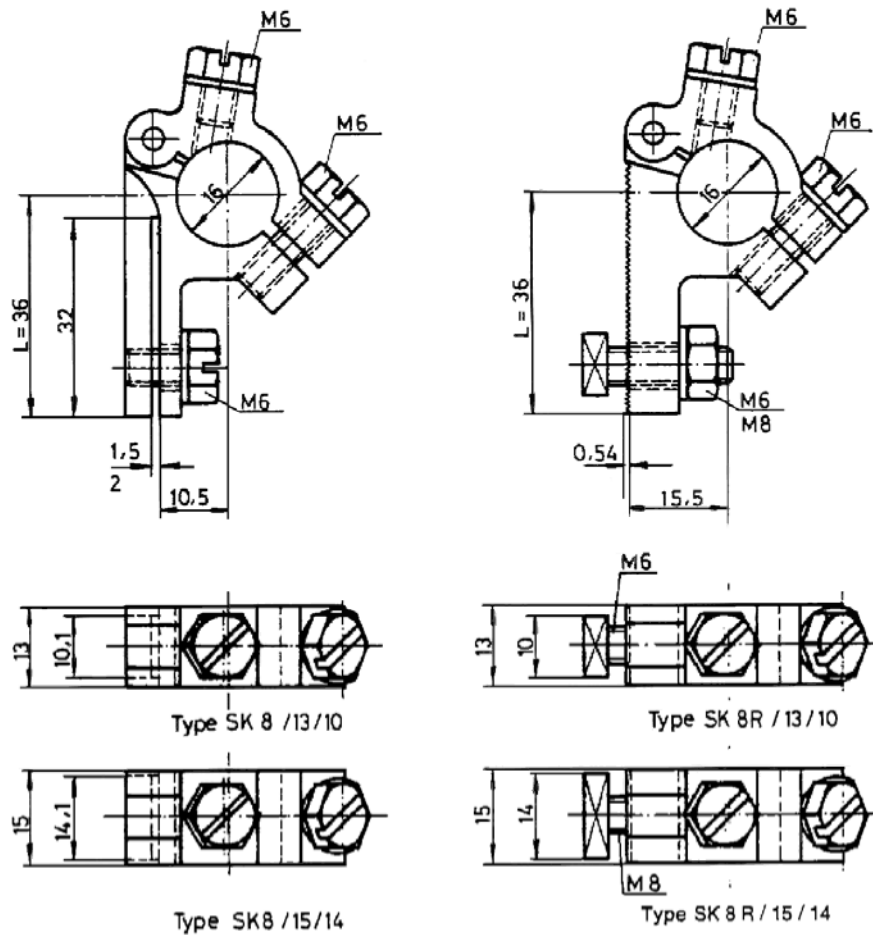

## MELLANSTYCKE Typ SK8, SK8R

Type	m	k	v
SK8/13/10	10,2	≥ 6,5	≥ 5,5
SK8/15/14	14,2	≥ 6,5	≥ 6
SK8R/13/10	10,2	≥ 6,5	≥ 5,5
SK8R/15/14	14,2	≥ 8,5	≥ 6

m, k, v - monteringsdimensioner för hållare

Tillverkad av extruderad mässing

- Typ SK8 är lämpad för borsthållare utan räffling
- Typ SK8R har räffling enligt DIN 43040