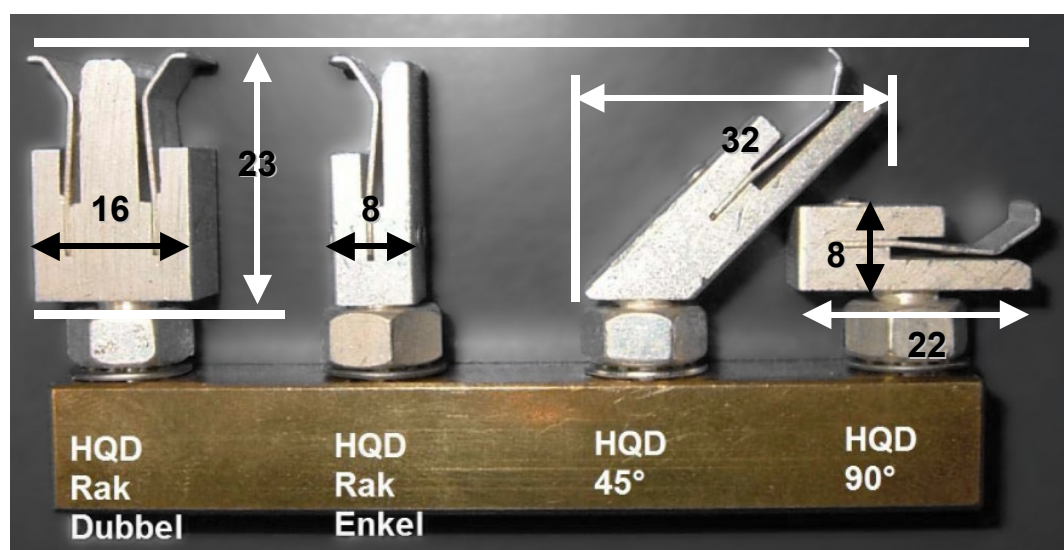

SNABBKONTAKT HQD

MINIMERAR TIDEN FÖR BORSTBYTE OCH UNDERLÄTTAR MONTAGE I TRÅNGA UTRYMMEN.

PASSAR ALLA DC UTAN OMBYGGNAD.

ENKEL ATT MONTERA, PASSAR GÄNGA M6 & M8.

TESTAD FÖR STRÖMMAR UPP TILL 200 AMP.

FÖRSILVRADE KONTAKTER.

STANDARD I USA SEDAN 25 ÅR.

FINNS I UTFÖRANDE ENLIGT OVAN