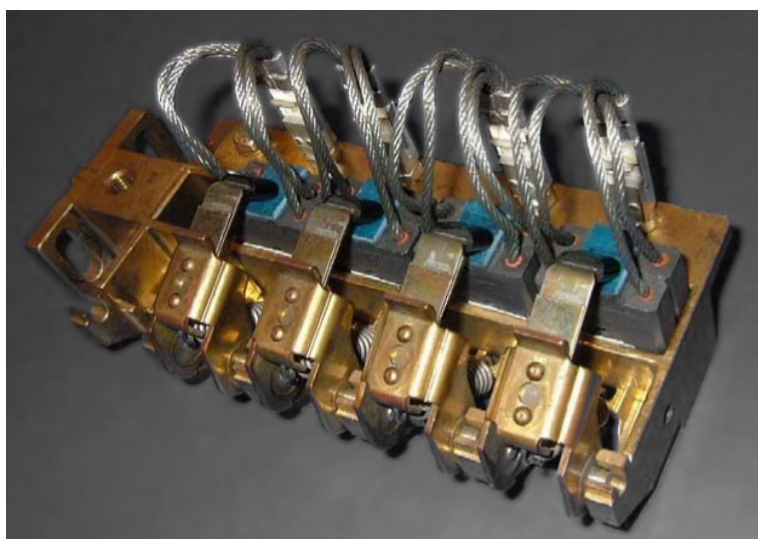

SNABBKONTAKT HQD

MINIMERAR TIDEN FÖR BORSTBYTE OCH UNDERLÄTTAR MONTAGE I TRÅNGA UTRYMMEN.

PASSAR ALLA DC UTAN OMBYGGNAD.

ENKEL ATT MONTERA, PASSAR GÄNGA M6 & M8.

TESTAD FÖR STRÖMMAR UPP TILL 200 AMP.

FÖRSILVRADE KONTAKTER.

STANDARD I USA SEDAN 25 ÅR.

FINNS I UTFÖRANDE ENLIGT OVAN