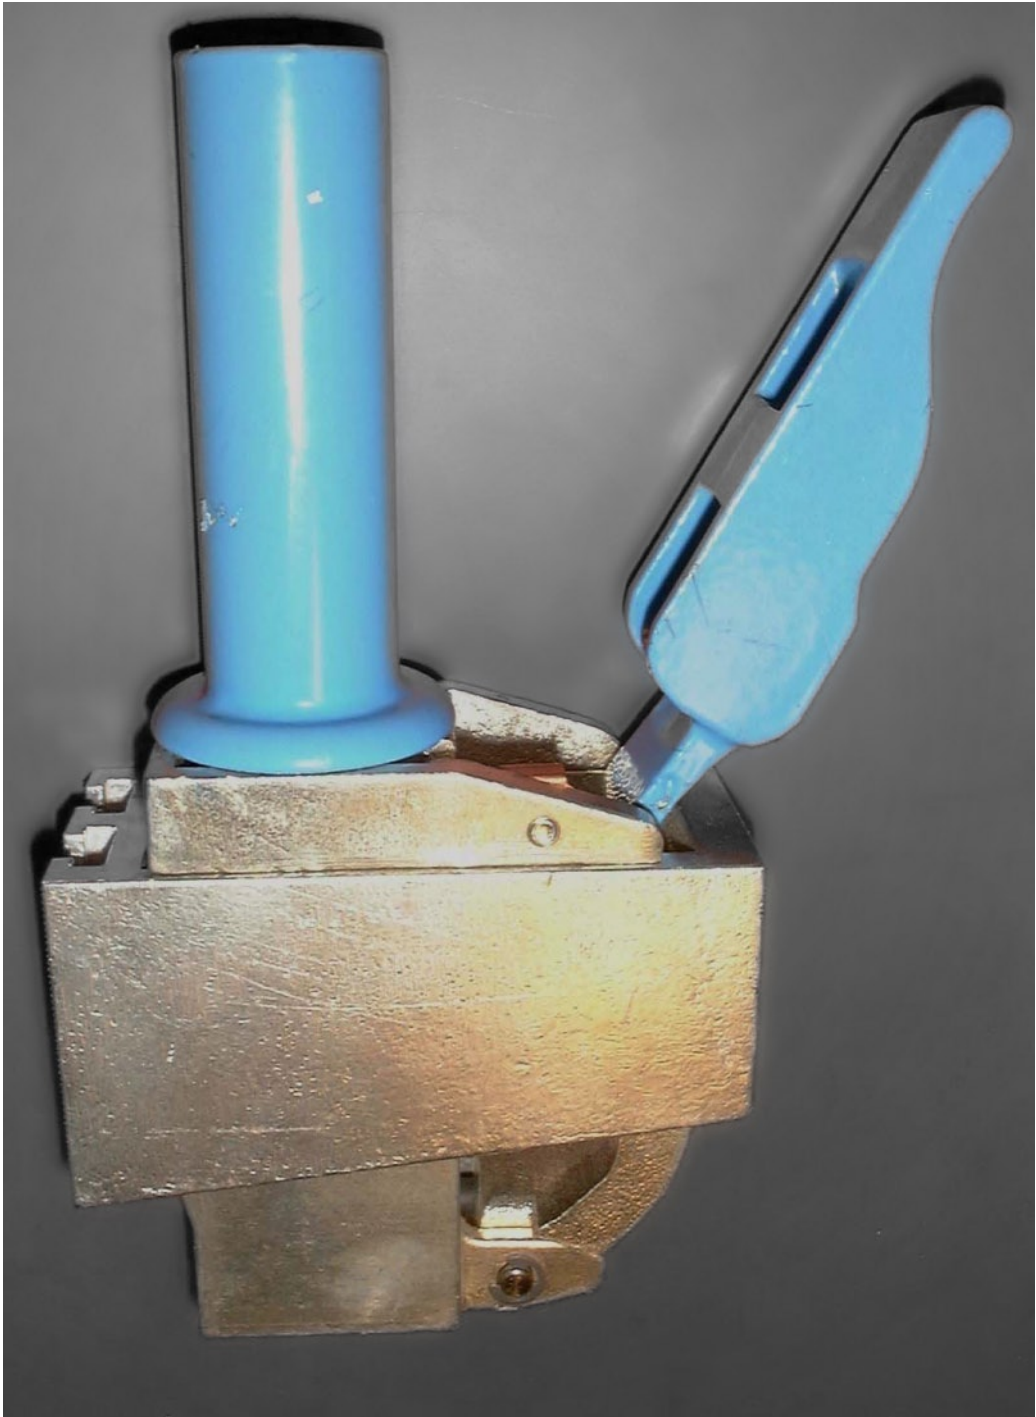

HÅLLARE FÖR BORSTBYTE UNDER DRIFT

Typ BUD3232

Hållare för 32x32x64 mm lång borste
Borstryck från 130cN/cm² till 250cN/cm²

Finns för upp till 5 fickor