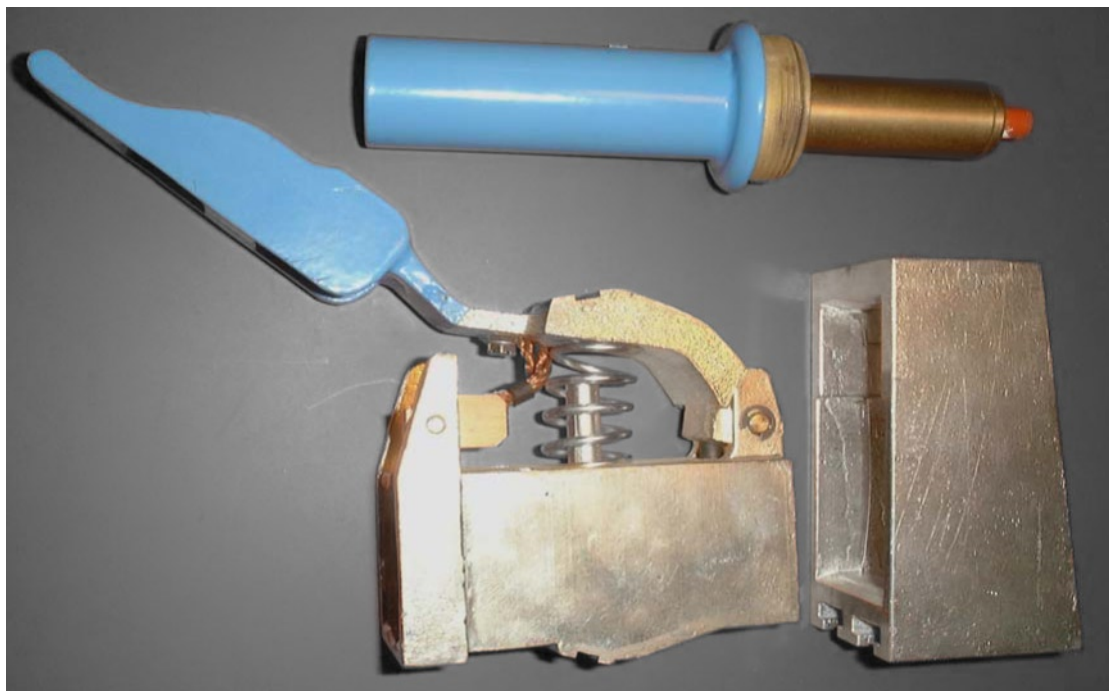

HÅLLARE FÖR BORSTBYTE UNDER DRIFT

Typ BUD3232

Hållare för 32x32x64 mm lång borste
Borstryck från 130cN/cm² till 250cN/cm²

Finns för upp till 5 fickor