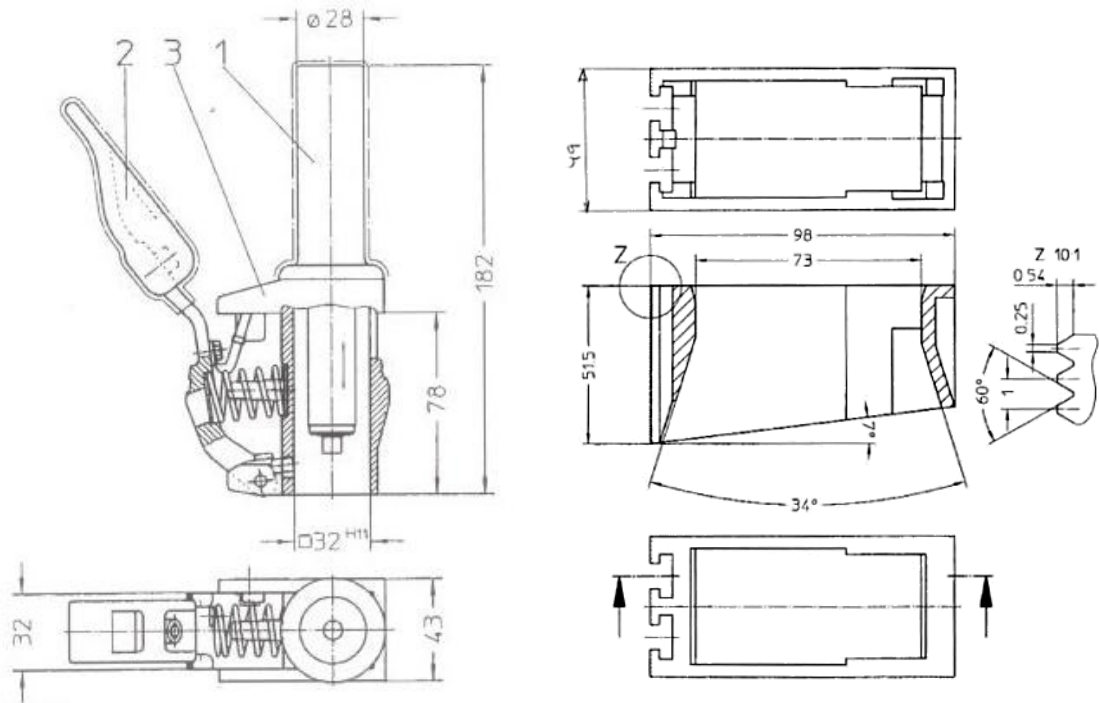

HÅLLARE FÖR BORSTBYTE UNDER DRIFT

Typ BUD3232

Hållare för 32x32x64 mm lång borste
Borstryck från 130cN/cm² till 250cN/cm²

Finns för upp till 5 fickor