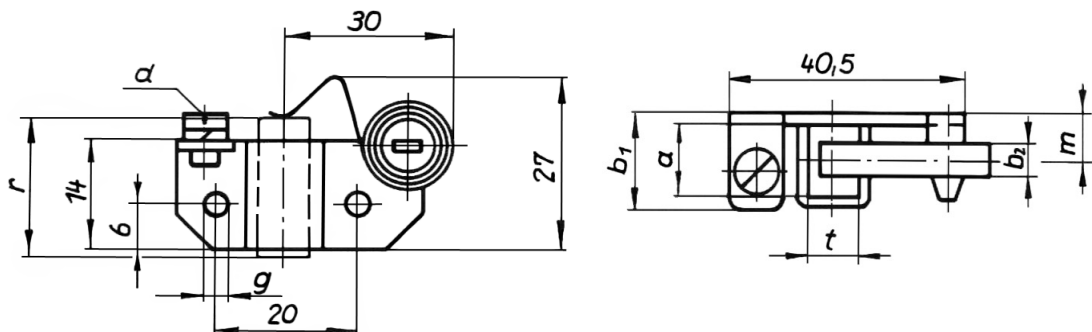

# JORDNING

**Hållare TQ FSC 6,3x10 - Borste 6,3x10x20 90% silver**

**Rörhållare BL45 4x5 M8x0,75x23 - Borste 4x5x16 90% silver**

## Typ TqFS / TqFSc

Typ	$t \times a$ E10	g	m	b <sub>1</sub>	b <sub>2</sub>	d	r	Nenndruck (kPa)	
TqFS	10 x 12,5 10 x 16	2,5 2,5	8,25 10	23,8 27,3	5 5	M3 M3	25 25	25 20	
TqFSc	6,3 x 8	3,1	5,5	16,7	5	M4	20	25	
TqFSc	6,3 x 10	3,1	6,5	16,7	5	M4	20	25	Standard
TqFSc	8 x 10	3,1	6,5	16,7	5	M4	20	25	
TqFSc	6,3 x 12,5	3,1	7,75	16,7	6	M4	20	25	
TqFSc	8 x 12,5	3,1	7,75	16,7	6	M4	20	25	
TqFSc	10 x 12,5	3,1	7,75	16,7	6	M4	20	25	
TqFSc	6,3 x 16	3,1	9,5	16,7	6	M4	25	25	
TqFSc	8 x 16	3,1	9,5	16,7	6	M4	25	25	
TqFSc	10 x 16	3,1	9,5	16,7	6	M4	25	20	