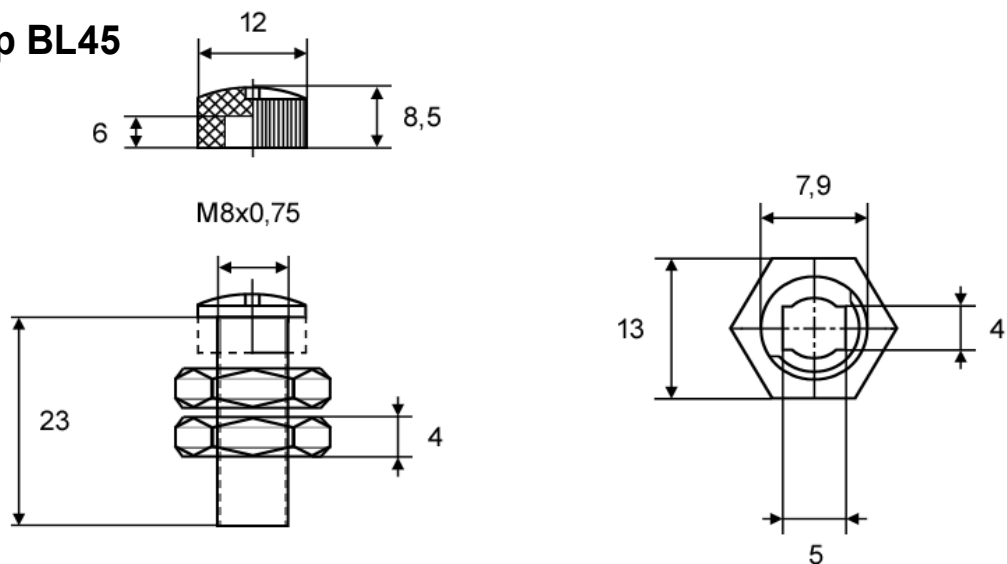

# JORDNING

**Hållare TQ FSC 6,3x10 - Borste 6,3x10x20 90% silver**

**Rörhållare BL45 4x5 M8x0,75x23 - Borste 4x5x16 90% silver**

## Typ TqFS / TqFSc

Typ	$t \times a$ E10	g	m	b <sub>1</sub>	b <sub>2</sub>	d	r	Nenndruck (kPa)	
TqFS	10 x 12,5 10 x 16	2,5 2,5	8,25 10	23,8 27,3	5 5	M3 M3	25 25	25 20	
TqFSc	6,3 x 8	3,1	5,5	16,7	5	M4	20	25	
TqFSc	6,3 x 10	3,1	6,5	16,7	5	M4	20	25	Standard
TqFSc	8 x 10	3,1	6,5	16,7	5	M4	20	25	
TqFSc	6,3 x 12,5	3,1	7,75	16,7	6	M4	20	25	
TqFSc	8 x 12,5	3,1	7,75	16,7	6	M4	20	25	
TqFSc	10 x 12,5	3,1	7,75	16,7	6	M4	20	25	
TqFSc	6,3 x 16	3,1	9,5	16,7	6	M4	25	25	
TqFSc	8 x 16	3,1	9,5	16,7	6	M4	25	25	
TqFSc	10 x 16	3,1	9,5	16,7	6	M4	25	20	