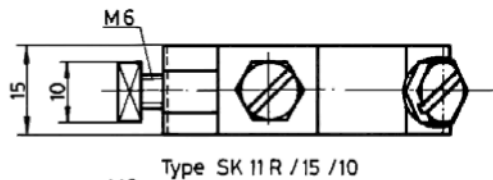

MELLANSTYCKE Typ SK11, SK11R

Type SK 11 /15/10

Type SK 11 R /15 /10

Type SK11/15/14

Type SK11R /15 /14

Type	m	k	v
SK11/15/10	10,2	≥ 6,5	≥ 5,5
SK11/15/14	14,2	≥ 8,5	≥ 6
SK11R/15/10	10,2	≥ 6,5	≥ 5,5
SK11R/15/14	14,2	≥ 8,5	≥ 6

m, k, v - monteringsdimensioner för hållare

Tillverkad av extruderad mässing

- Typ SK11 är lämpad för borsthållare utan räffling

- Typ SK11R har räffling enligt DIN 43040