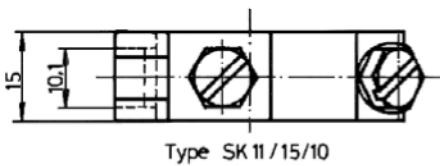

MELLANSTYCKE Typ SK11, SK11R

Type SK 11 /15/10

Type SK 11 R /15 /10

Type SK11/15/14

Type SK11R /15 /14

Type	m	k	v
SK11/15/10	10,2	≥ 6,5	≥ 5,5
SK11/15/14	14,2	≥ 8,5	≥ 6
SK11R/15/10	10,2	≥ 6,5	≥ 5,5
SK11R/15/14	14,2	≥ 8,5	≥ 6

m, k, v - monteringsdimensioner för hållare

Tillverkad av extruderad mässing

- Typ SK11 är lämpad för borsthållare utan räffling

- Typ SK11R har räffling enligt DIN 43040