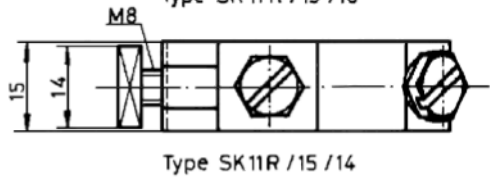

MELLANSTYCKE Typ SK11, SK11R

Type SK 11 /15/10

Type SK 11 R /15 /10

Type SK11/15/14

Type SK11R /15 /14

Type	m	k	v
SK11/15/10	10,2	≥ 6,5	≥ 5,5
SK11/15/14	14,2	≥ 8,5	≥ 6
SK11R/15/10	10,2	≥ 6,5	≥ 5,5
SK11R/15/14	14,2	≥ 8,5	≥ 6

m, k, v - monteringsdimensioner för hållare

Tillverkad av extruderad mässing

- Typ SK11 är lämpad för borsthållare utan räffling

- Typ SK11R har räffling enligt DIN 43040