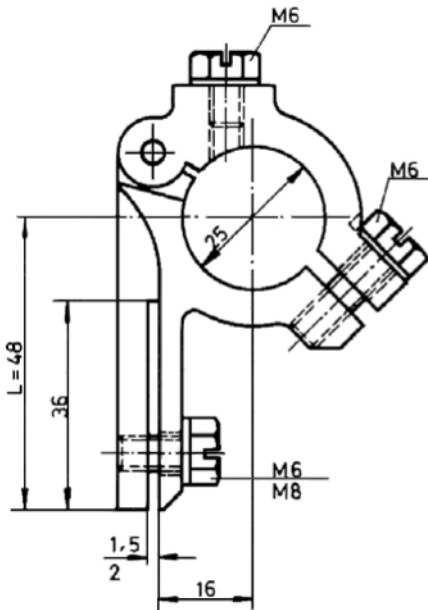

MELLANSTYCKE Typ SK11, SK11R

Type SK 11 /15/10

Type SK 11 R /15 /10

Type SK11/15/14

Type SK11R /15 /14

Type	m	k	v
SK11/15/10	10,2	≥ 6,5	≥ 5,5
SK11/15/14	14,2	≥ 8,5	≥ 6
SK11R/15/10	10,2	≥ 6,5	≥ 5,5
SK11R/15/14	14,2	≥ 8,5	≥ 6

m, k, v - monteringsdimensioner för hållare

Tillverkad av extruderad mässing

- Typ SK11 är lämpad för borsthållare utan räffling

- Typ SK11R har räffling enligt DIN 43040