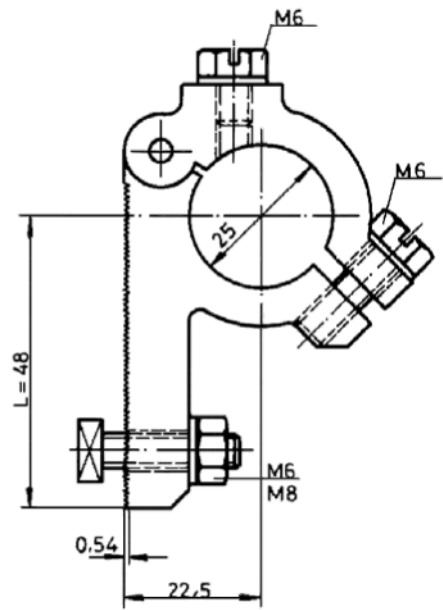

MELLANSTYCKE Typ SK11, SK11R

Type SK 11 /15/10

Type SK 11 R /15 /10

Type SK11/15/14

Type SK11R /15 /14

Type	m	k	v
SK11/15/10	10,2	≥ 6,5	≥ 5,5
SK11/15/14	14,2	≥ 8,5	≥ 6
SK11R/15/10	10,2	≥ 6,5	≥ 5,5
SK11R/15/14	14,2	≥ 8,5	≥ 6

m, k, v - monteringsdimensioner för hållare

Tillverkad av extruderad mässing

- Typ SK11 är lämpad för borsthållare utan räffling

- Typ SK11R har räffling enligt DIN 43040