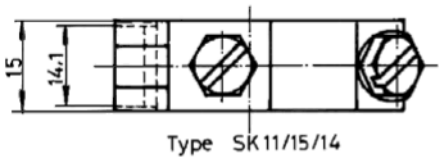

MELLANSTYCKE Typ SK11, SK11R

Type SK 11 /15/10

Type SK 11 R /15 /10

Type SK11/15/14

Type SK11R /15 /14

Type	m	k	v
SK11/15/10	10,2	≥ 6,5	≥ 5,5
SK11/15/14	14,2	≥ 8,5	≥ 6
SK11R/15/10	10,2	≥ 6,5	≥ 5,5
SK11R/15/14	14,2	≥ 8,5	≥ 6

m, k, v - monteringsdimensioner för hållare

Tillverkad av extruderad mässing

- Typ SK11 är lämpad för borsthållare utan räffling

- Typ SK11R har räffling enligt DIN 43040