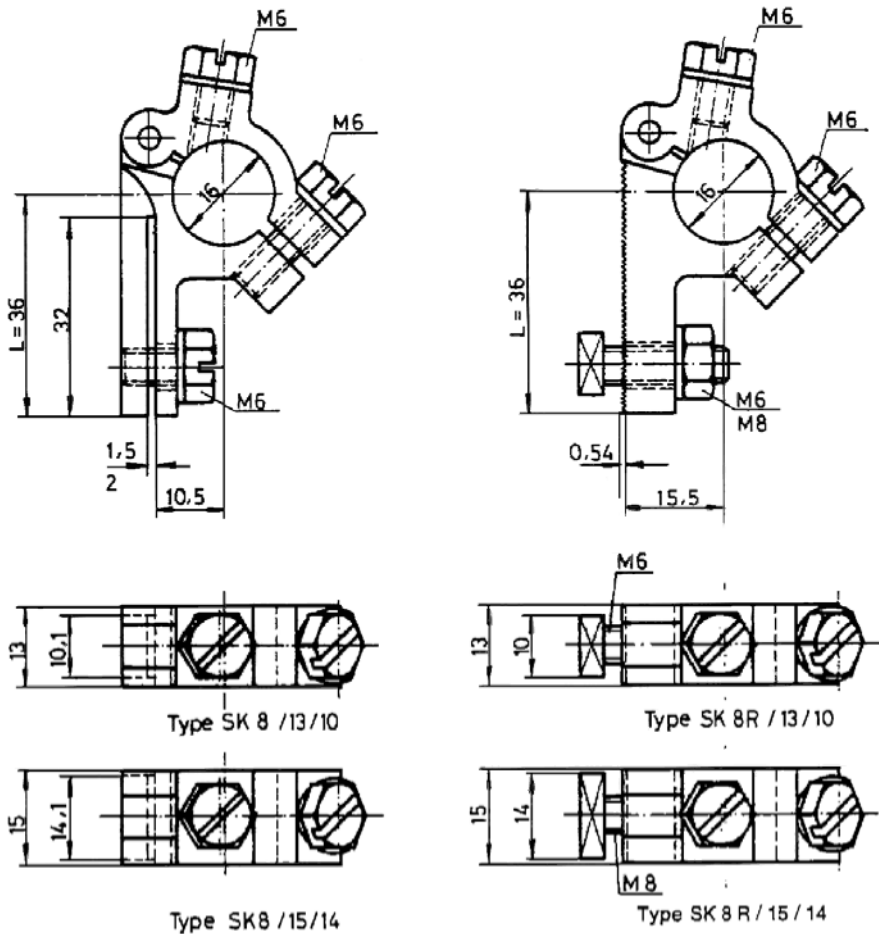

MELLANSTYCKE Typ SK8, SK8R

Type	m	k	v
SK8/13/10	10,2	$\geq 6,5$	$\geq 5,5$
SK8/15/14	14,2	$\geq 6,5$	≥ 6
SK8R/13/10	10,2	$\geq 6,5$	$\geq 5,5$
SK8R/15/14	14,2	$\geq 8,5$	≥ 6

m, k, v - monteringsdimensioner för hållare

Tillverkad av extruderad mässing

- Typ SK8 är lämpad för borsthållare utan räffling

- Typ SK8R har räffling enligt DIN 43040