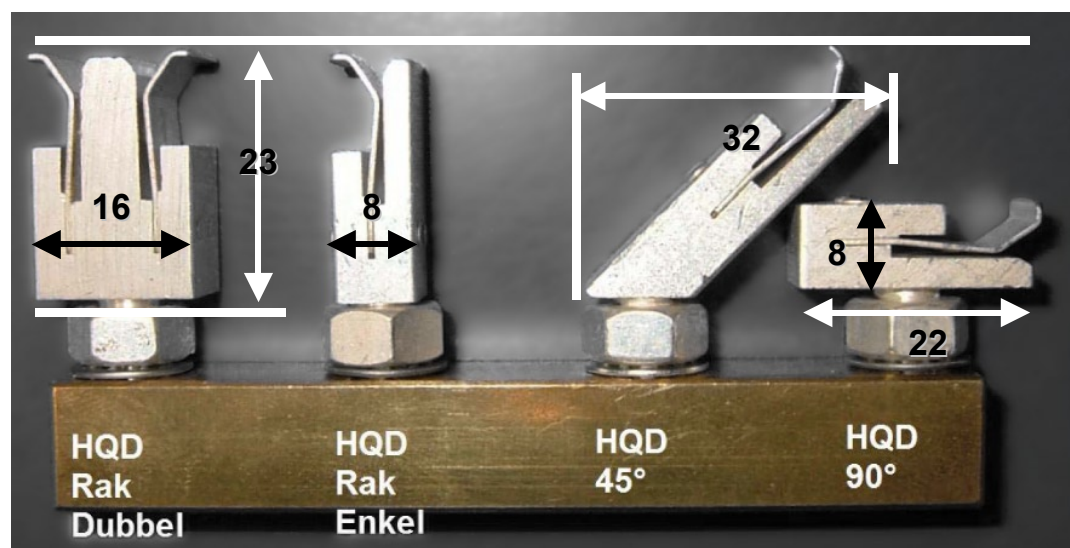

SNABBKONTAKT HQD

MINIMERAR TIDEN FÖR BORSTBYTE OCH UNDERLÄTTAR MONTAGE I TRÅNGA UTRYMMEN.

PASSAR ALLA DC UTAN OMBYGGNAD.

ENKEL ATT MONTERA, PASSAR GÄNGA M6 & M8.

TESTAD FÖR STRÖMMAR UPP TILL 200 AMP.

FÖRSILVRADE KONTAKTER.

STANDARD I USA SEDAN 25 ÅR.

FINNS I UTFÖRANDE ENLIGT OVAN