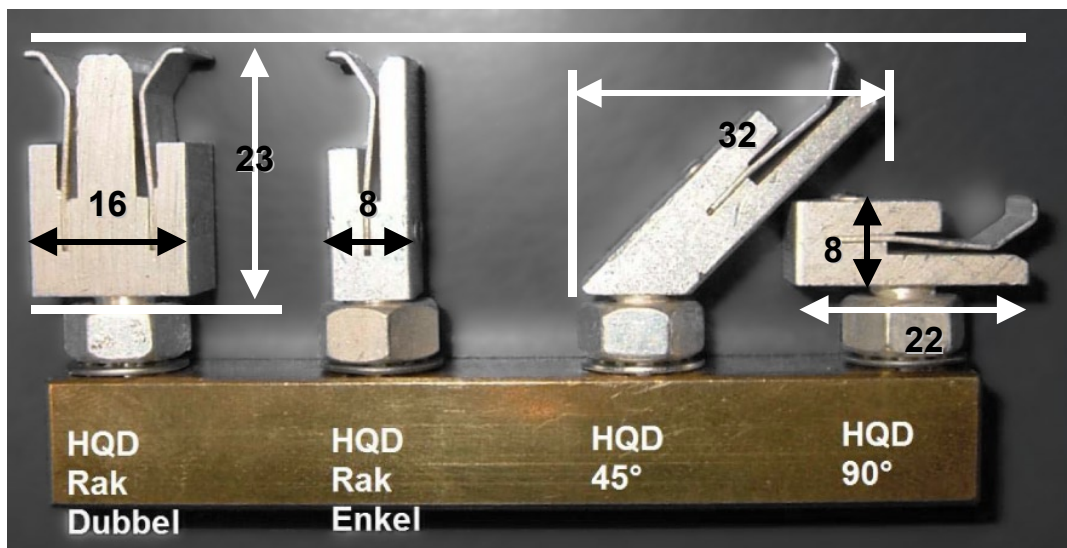

SNABBKONTAKT HQD

MINIMERAR TIDEN FÖR BORSTBYTE OCH UNDERLÄTTAR MONTAGE I TRÅNGA UTRYMMEN.

PASSAR ALLA DC UTAN OMBYGGNAD.

ENKEL ATT MONTERA, PASSAR GÅNGA M6 & M8.

TESTAD FÖR STRÖMMAR UPP TILL 200 AMP.

FÖRSILVRADE KONTAKTER.

STANDARD I USA SEDAN 25 ÅR.

FINNS I UTFÖRANDE ENLIGT OVAN